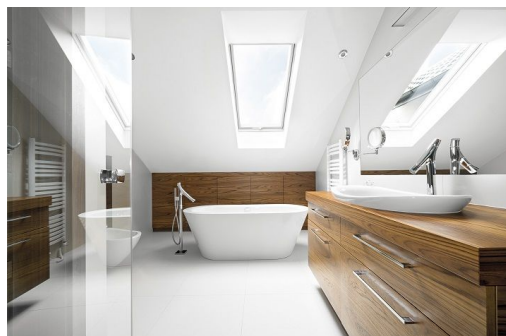

Okno dachowe PTP-V U3 55/78

FAKRO Sp. z o.o.

www.fakro.pl

fakro@fakro.pl

Dane techniczne:

Rodzaj okna :	dachowe
Typ okna :	PVC
Sposób otwierania :	obrotowe
Konstrukcja :	jednoramowa
Materiał ościeżnic i skrzydeł :	wielokomorowe profile PVC, wzmocnione ocynkowanymi profilami stalowymi
Wymiary zewnętrzne okna (szer./wys.) [mm] :	550/780 (13 rozmiarów do maks. 1140/1400)
Oszklenie :	jednokomorowy pakiet szybowy U3 (4H-16-4T) szyba zew. hartowana, przestrzeń wypełniona gazem szlachetnym, szyba wew. z powłoką niskoemisyjną
Współczynnik przenikania ciepła okna [W/m²K] :	1,3
Współczynnik izolacyjności akustycznej Rw [dB] :	32 (-1, -4)
Przepuszczalność światła [%] :	76
Klasa przepuszczalności powietrza :	3 wg normy EN 12207
Klasa wodoszczelności :	E900 wg normy EN 12208
Klasa odporności na obciążenie wiatrem :	C4 wg normy EN 12210
Kąt nachylenia dachu :	15-90°
Uszczelki :	4
Okucia :	FAKRO
Kołnierze :	różne kołnierze w zależności od pokrycia dachowego
Wentylacja :	nawiewnik V35 o wydajności do 41 m³/h
Kolory :	PVC w kolorze białym lub w kolorze okleiny złoty dąb lub sosna
Wyposażenie dodatkowe :	system Z-Wave (obsługa elektryczna), dodatki zewnętrzne typu markizy i rolety, dodatki wewnętrzne typu rolety, żaluzje, moskitiera
Gwarancja :	beztymonowa na gradobicie, 10 lat na okna, 20 lat na pakiet szybowy, 20 lat na okucia
Normy, certyfikaty, aprobaty :	Certyfikat TÜV, EN 14351-1:2006+A2:2016