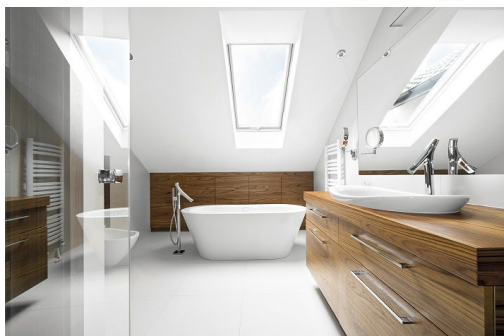

Okno dachowe PTP-V U3 55/78

FAKRO Sp. z o.o.

www.fakro.pl

fakro@fakro.pl

Dane techniczne:

Rodzaj okna :	dachowe
Typ okna :	PVC
Sposób otwierania :	obrotowe
Konstrukcja :	jednoramowa
Materiał ościeżnic i skrzydeł :	wielokomorowe profile PVC, wzmocnione ocynkowanymi profilami stalowymi
Wymiary zewnętrzne okna (szer./wys.) [mm] :	550/780 (13 rozmiarów do maks. 1140/1400)
Oszklenie :	jednokomorowy pakiet szybowy U3 (4H-16-4T) szyba zew. hartowana, przestrzeń wypełniona gazem szlachetnym, szyba wew. z powłoką niskoemisyjną
Współczynnik przenikania ciepła okna [W/m²K] :	1,3
Współczynnik izolacyjności akustycznej Rw [dB] :	32 (-1, -4)
Przepuszczalność światła [%] :	76
Klasa przepuszczalności powietrza :	3 wg normy EN 12207
Klasa wodoszczelności :	E900 wg normy EN 12208
Klasa odporności na obciążenie wiatrem :	C4 wg normy EN 12210
Kąt nachylenia dachu :	15-90°
Uszczelki :	4
Okucia :	FAKRO
Kołnierze :	różne kołnierze w zależności od pokrycia dachowego
Wentylacja :	nawiewnik V35 o wydajności do 41 m³/h
Kolory :	PVC w kolorze białym lub w kolorze okleiny złoty dąb lub sosna
Wyposażenie dodatkowe :	system Z-Wave (obsługa elektryczna), dodatki zewnętrzne typu markizy i rolety, dodatki wewnętrzne typu rolety, żaluzje, moskitiera
Gwarancja :	beztymonowa na gradobicie, 10 lat na okna, 20 lat na pakiet szybowy, 20 lat na okucia
Normy, certyfikaty, aprobaty :	Certyfikat TÜV, EN 14351-1:2006+A2:2016