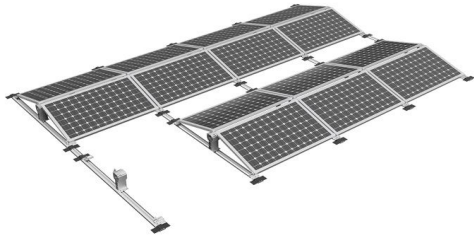

# System na dach płaski AERO EW klejone

Energy5 Sp. z o.o.  
[www.energy5.pl](http://www.energy5.pl)  
[biuro@energy5.pl](mailto:biuro@energy5.pl)

## Dane techniczne:

<b>Typ :</b>	dachowe
<b>Materiał :</b>	aluminium, stal nierdzewna
<b>Układ modułów :</b>	poziom
<b>Kąt nachylenia [°] :</b>	10/15
<b>Mocowanie do podłoża :</b>	klejenie lub zgrzewanie
<b>Dopasowanie do modułów szkło-szkło :</b>	tak
<b>Gwarancja :</b>	10 lat
<b>Normy, certyfikaty, aprobaty :</b>	Krajowa Ocena Techniczna ITB-KOT-2018/0109, Opinia Techniczna ITB 03473/19/Z00NZM, Certyfikat Zgodności Zakładowej Kontroli Produkcji nr 020-UWB-0802/Z, Certyfikat Bezpieczeństwa Produkcji Kontrolowanej nr TM 61000400.001