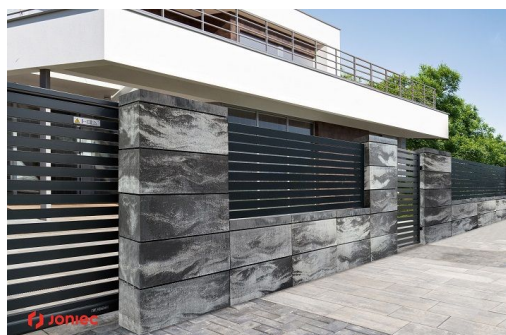

Ogrodzenie modułowe ROMA Mega

FPUH JONIEC® Mieczysław Joniec

www.joniec.pl

joniec@joniec.pl

Dane techniczne:

Rodzaj ogrodzenia :	modułowe
Materiał :	beton
Elementy systemu :	bloczki (RM19, RM28), daszki (CRM19, CRM28)
Kolory :	galena, gabra, lidy, aragon, turmalin
Wykończenie powierzchni :	gładkie
Wymiary bloczka (dł./szer./wys.) [mm] :	756/(195, 280)/288 bloczek RM19 i RM28, 756/(195, 280)/72 daszek CRM19 i CRM28
Masa elementu [kg] :	47,5 - bloczek RM19; 57,0 - bloczek RM28; 23,0 - daszek CRM19; 33,5 - daszek CRM28
Liczba elementów na palecie [szt.] :	18 - bloczek RM19; 12 - bloczek RM28; 48 - daszek CRM19; 32 - daszek CRM28
Gwarancja :	5 lat
Opis:	System ogrodzeniowy ROMA Mega zaprojektowany został z myślą o klientach poszukujących ekskluzywnych nowoczesnych form. Duże betonowe bloki modułowe ułatwiają szybkie wznoszenie solidnych konstrukcji. Osiągnięty efekt wizualny to piękne ogrodzenie wzbudzające respekt.