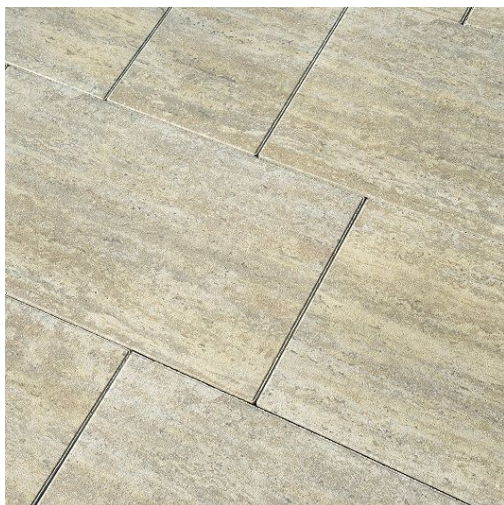

Kostka brukowa NOVATOR LARGO

BRUK-BET sp. z o.o.

www.bruk-bet.pl

biuro@bruk-bet.pl

Dane techniczne:

Skład :	cement, piasek, kruszywa zwykłe i szlachetne, inne dodatki
Kolory :	melanże kolorystyczne, brązy, szarości
Kształt :	prostokąt
Długość/szerokość [mm] :	700/400, 500/400, 300/400
Grubość [mm] :	80
Grubość warstwy ścieralnej [mm] :	> 4,0
Powierzchnia :	gładka, szorstka
Ilość na palecie [m²] :	9,6
Masa palety [kg] :	1690
Gwarancja :	5 lat
Zastosowanie :	place, chodniki, podjazdy, tereny przydomowe i ogrody