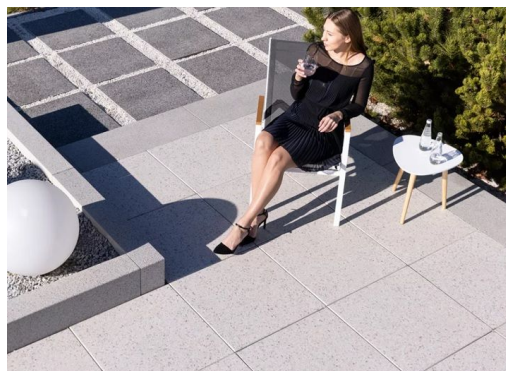

Płyta tarasowa MAESTRO

BRUK-BET sp. z o.o.

www.bruk-bet.pl

biuro@bruk-bet.pl

Dane techniczne:

Materiał :	beton (cement, piasek, kruszywa zwykłe i szlachetne, inne dodatki)
Typ :	tarasowa, ogrodowa
Kolory :	selecto biało-szaro-granitowe, selecto szare jasne, selecto szare-stalowe, selecto stalowo-szare otoczek
Kształt :	prostokąt, kwadrat
Powierzchnia :	gładka
Długość/szerokość [mm] :	800/400, 600/600
Grubość [mm] :	38
Grubość warstwy ścieralnej [mm] :	> 4,0
Ilość na palecie [szt.] :	29
Masa palety [kg] :	835-940 (w zależności od formatu)
Zastosowanie :	tarasy, chodniki, tereny przydomowe i ogrody
Gwarancja :	5 lat