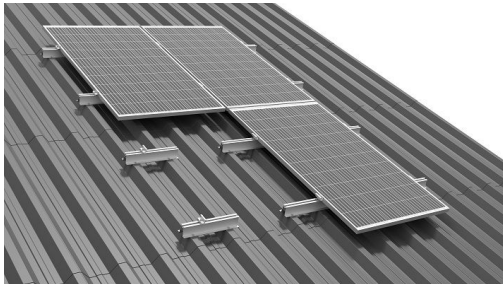

# System na dach pokryty blachą trapezową

Energy5 Sp. z o.o.  
[www.energy5.pl](http://www.energy5.pl)  
[biuro@energy5.pl](mailto:biuro@energy5.pl)

## Dane techniczne:

<b>Typ :</b>	dachowe
<b>Materiał :</b>	aluminium, stal nierdzewna
<b>Układ modułów :</b>	pion, poziom
<b>Mocowanie do podłoża :</b>	mocowanie mechaniczne, mostki trapezowe, długie szyny trapezowe
<b>Dopasowanie do modułów szkło-szkło :</b>	tak
<b>Gwarancja :</b>	10 lat
<b>Normy, certyfikaty, aprobaty :</b>	Krajowa Ocena Techniczna ITB-KOT-2018/0109, Opinia Techniczna ITB 03473/19/Z00NZM, Certyfikat Zgodności Zakładowej Kontroli Produkcji nr 020-UWB-0802/Z, Certyfikat Bezpieczeństwa Produkcji Kontrolowanej nr TM 61000400.001
<b>Opis:</b>	System na dach pokryty blachą trapezową montowany przy użyciu mostka trapezowego.