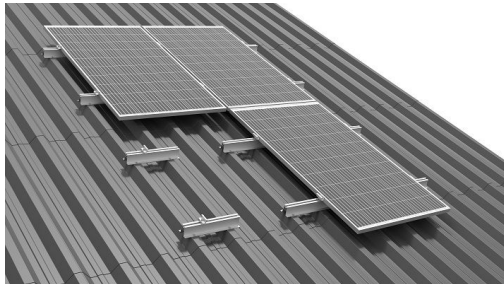

# System na dach pokryty blachą trapezową

Energy5 Sp. z o.o.  
[www.energy5.pl](http://www.energy5.pl)  
[biuro@energy5.pl](mailto:biuro@energy5.pl)

## Dane techniczne:

<b>Typ :</b>	dachowe
<b>Materiał :</b>	aluminium, stal nierdzewna
<b>Układ modułów :</b>	pion, poziom
<b>Mocowanie do podłoża :</b>	mocowanie mechaniczne, mostki trapezowe, długie szyny trapezowe
<b>Dopasowanie do modułów szkło-szkło :</b>	tak
<b>Gwarancja :</b>	10 lat
<b>Normy, certyfikaty, aprobaty :</b>	Krajowa Ocena Techniczna ITB-KOT-2018/0109, Opinia Techniczna ITB 03473/19/Z00NZM, Certyfikat Zgodności Zakładowej Kontroli Produkcji nr 020-UWB-0802/Z, Certyfikat Bezpieczeństwa Produkcji Kontrolowanej nr TM 61000400.001
<b>Opis:</b>	System na dach pokryty blachą trapezową montowany przy użyciu mostka trapezowego.