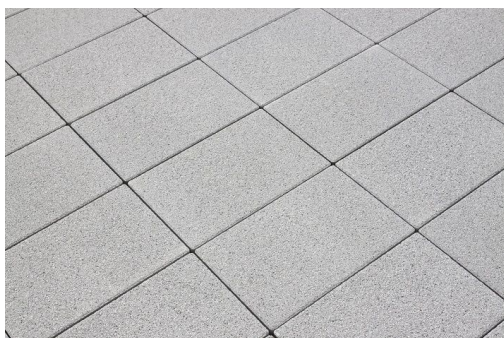

Dekoracyjna kostka brukowa NOVATOR SOLO

BRUK-BET sp. z o.o.
www.bruk-bet.pl
biuro@bruk-bet.pl

Dane techniczne:

Skład :	cement, piasek, kruszywa zwykłe i szlachetne, inne dodatki
Kolory :	szary (jasny, ciemny), melanże kolorystyczne, brązy, szarości, perła
Kształt :	prostokąt, kwadrat
Długość/szerokość [mm] :	400/200, 300/200, 200/200, 800/800, 800/400, 1000/1000, 1000/500, 900/900, 900/600, 600/300, 900/300
Grubość [mm] :	80
Grubość warstwy ścieralnej [mm] :	> 4,0
Powierzchnia :	gładka, szorstka
Ilość na palecie [m²] :	5,12-9,60 (w zależności od formatu)
Masa palety [kg] :	900-1690 (w zależności od formatu)
Gwarancja :	5 lat
Zastosowanie :	place, chodniki, tereny przydomowe i ogrody
Normy, certyfikaty, aprobaty :	PN-EN 1339