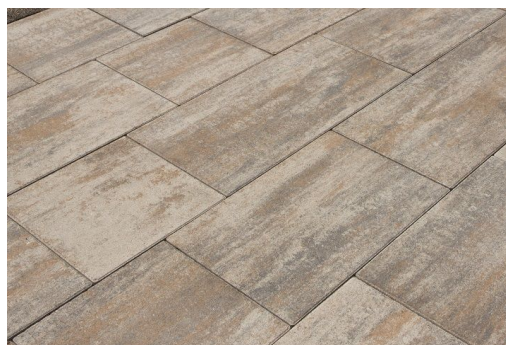

Dekoracyjna kostka brukowa NOVATOR PIANO

BRUK-BET sp. z o.o.

www.bruk-bet.pl

biuro@bruk-bet.pl

Dane techniczne:

Skład :	cement, piasek, kruszywa zwykłe i szlachetne, inne dodatki
Kolory :	grafitowy, melange kolorystyczne, brązy, szarości
Kształt :	prostokąt, kwadrat
Długość/szerokość [mm] :	600/300, 450/300, 300/300
Grubość [mm] :	80
Grubość warstwy ścieralnej [mm] :	> 4,0
Powierzchnia :	gładka, szorstka
Ilość na palecie [m²] :	8,64
Masa palety [kg] :	1520
Gwarancja :	5 lat
Zastosowanie :	place, chodniki, tereny przydomowe i ogrody
Normy, certyfikaty, aprobaty :	PN-EN 1339