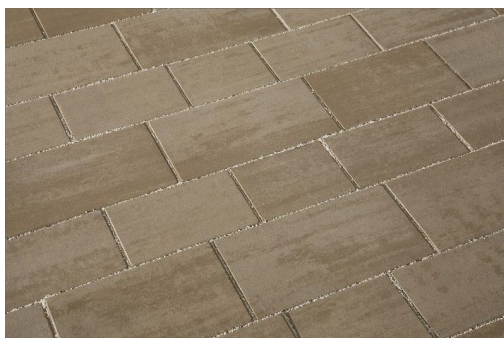

Dekoracyjna kostka brukowa MODERO

BRUK-BET sp. z o.o.

www.bruk-bet.pl

biuro@bruk-bet.pl

Dane techniczne:

Skład :	cement, piasek, kruszywa zwykłe i szlachetne, inne dodatki
Kolory :	szary, grafitowy, brązy, beże, szarości, melanże kolorystyczne
Kształt :	prostokąt
Długość/szerokość [mm] :	350/190, 300/190, 300/155, 250/155, 200/155
Grubość [mm] :	60
Grubość warstwy ścieralnej [mm] :	> 4,0
Powierzchnia :	gładka lub szorstka
Ilość na palecie [m²] :	14,04
Masa palety [kg] :	1853
Gwarancja :	5 lat
Zastosowanie :	plac, chodniki, tereny przydomowe i ogrody
Normy, certyfikaty, aprobaty :	PN-EN 1339