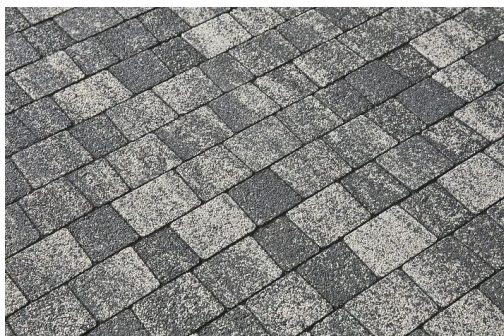

Dekoracyjna kostka brukowa LOGO

BRUK-BET sp. z o.o.

www.bruk-bet.pl

biuro@bruk-bet.pl

Dane techniczne:

Skład :	cement, piasek, kruszywa zwykłe i szlachetne, inne dodatki
Kolory :	grafitowy, melange kolorystyczne, brązy, szarości
Kształt :	trapez
Długość/szerokość [mm] :	64-71/91, 74-81/91, 84-91/91, 94-101/91, 104-111/91, 114-121/91
Grubość [mm] :	60
Grubość warstwy ścieralnej [mm] :>	4,0
Powierzchnia :	gładka lub szorstka
Ilość na palecie [m²] :	12,00-8,00 (w zależności od grubości)
Masa palety [kg] :	1585-1410 (w zależności od grubości)
Gwarancja :	5 lat
Zastosowanie :	place, chodniki, tereny przydomowe i ogrody
Normy, certyfikaty, aprobaty :	PN-EN 1339
Opis:	Dekoracyjna kostka brukowa LOGO na place, chodniki, tereny przydomowe i ogrody dostępna również o grubości 80 mm.