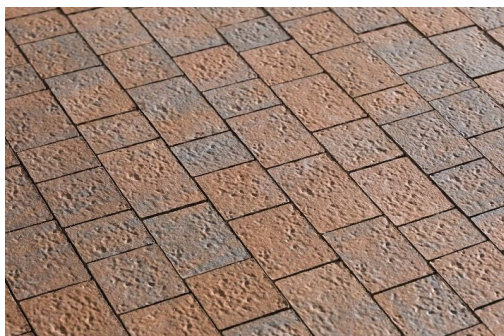

Dekoracyjna kostka brukowa KONTUR

BRUK-BET sp. z o.o.

www.bruk-bet.pl

biuro@bruk-bet.pl

Dane techniczne:

Skład :	cement, piasek, kruszywa zwykłe i szlachetne, inne dodatki
Kolory :	grafitowy, melanże kolorystyczne, brązy, szarości
Kształt :	prostokąt, kwadrat
Długość/szerokość [mm] :	139/104, 139/139, 139/174, 139/209
Grubość [mm] :	60
Grubość warstwy ścieralnej [mm] :>	4,0
Powierzchnia :	gładka lub szorstka
Ilość na palecie [m²] :	13,20-8,80 (w zależności od grubości)
Masa palety [kg] :	1740-1549 (w zależności od grubości)
Gwarancja :	5 lat
Zastosowanie :	place, chodniki, tereny przydomowe i ogrody
Normy, certyfikaty, aprobaty :	PN-EN 1339
Opis:	Dekoracyjna kostka brukowa KONTUR na place, chodniki, tereny przydomowe i ogrody dostępna również o grubości 80 mm.